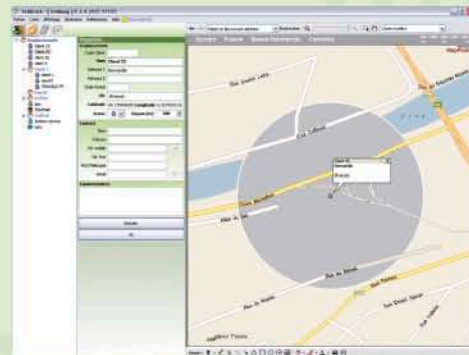

+ S@MOBILITY[®] PERFORMANCE +

+ la solution en mode dédié

**Soyez propriétaires de vos données
Profitez d'une autonomie d'utilisation complète**

Plus de précision

Cartographie

Le système de zoom renseigne les positions de vos véhicules avec un détail à 3 mètres près.

Planification des itinéraires

Un confort important pour vos personnels itinérants, qui bénéficient d'un plan de parcours gérant et optimisant les itinéraires à effectuer.

Emplacements clients

Importez votre fichier client sur la carte : éditez des statistiques de passage chez vos clients, vous pourrez alors optimiser la programmation de vos tournées.