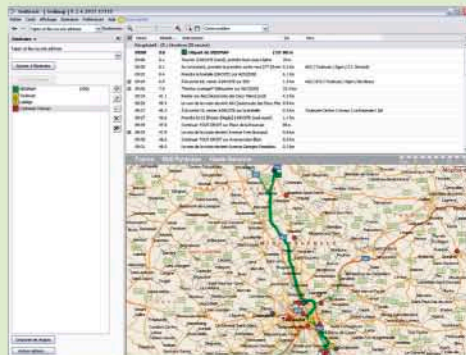

+ S@MOBILITY[®] PERFORMANCE +

+ la solution en mode dédié

**Soyez propriétaires de vos données
Profitez d'une autonomie d'utilisation complète**

Plus de précision

Cartographie

Le système de zoom renseigne les positions de vos véhicules avec un détail à 3 mètres près.

Planification des itinéraires

Un confort important pour vos personnels itinérants, qui bénéficient d'un plan de parcours gérant et optimisant les itinéraires à effectuer.

Emplacements clients

Importez votre fichier client sur la carte : éditez des statistiques de passage chez vos clients, vous pourrez alors optimiser la programmation de vos tournées.