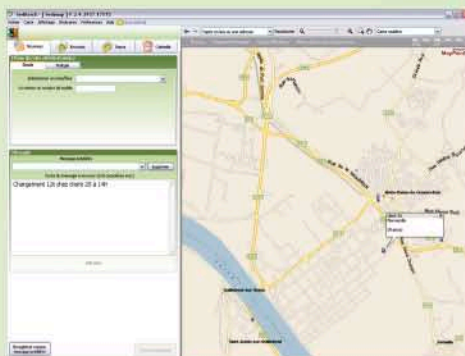

Planification des itinéraires

Un confort important pour vos personnels itinérants, qui bénéficient d'un plan de parcours gérant et optimisant les itinéraires à effectuer.

Emplacements clients

Importez votre fichier client sur la carte : éditez des statistiques de passage chez vos clients, vous pourrez alors optimiser la programmation de vos tournées.

Messagerie mobile

Faites parvenir à vos personnels itinérants des messages textes sur leur téléphone mobile.

Alarmes entrées sorties de zones

Recevez des alertes d'entrées et/ou de sorties des zones prédéfinies.