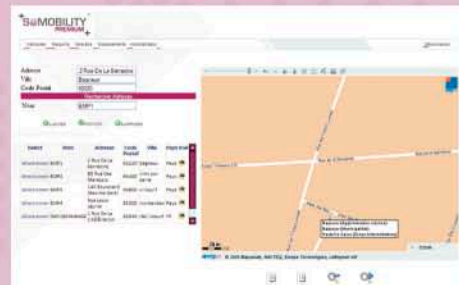

+ S@MOBILITY[®] PREMIUM +

+ la solution en mode serveur

La solution en mode ASP

Consultez les informations liées à votre flotte par le Web

Plus de précision

Cartographie

Le système de zoom renseigne les positions de vos véhicules avec un détail à 3 mètres près.

Planification des itinéraires

Un confort important pour vos personnels itinérants, qui bénéficient d'un plan de parcours gérant et optimisant les itinéraires à effectuer.

Emplacements clients

Créez vos emplacements clients sur le logiciel : éditez des statistiques de passage chez vos clients, vous pourrez alors optimiser la programmation de vos tournées.

Info trafic temps réel

Réagissez et pilotez vos trajets en fonction du trafic routier.

Plus de traçabilité

Rapports

Les rapports générés indiquent les heures d'arrivée et de départ, ils peuvent être utilisés comme preuve de l'exécution du service en cas de litige client par exemple.