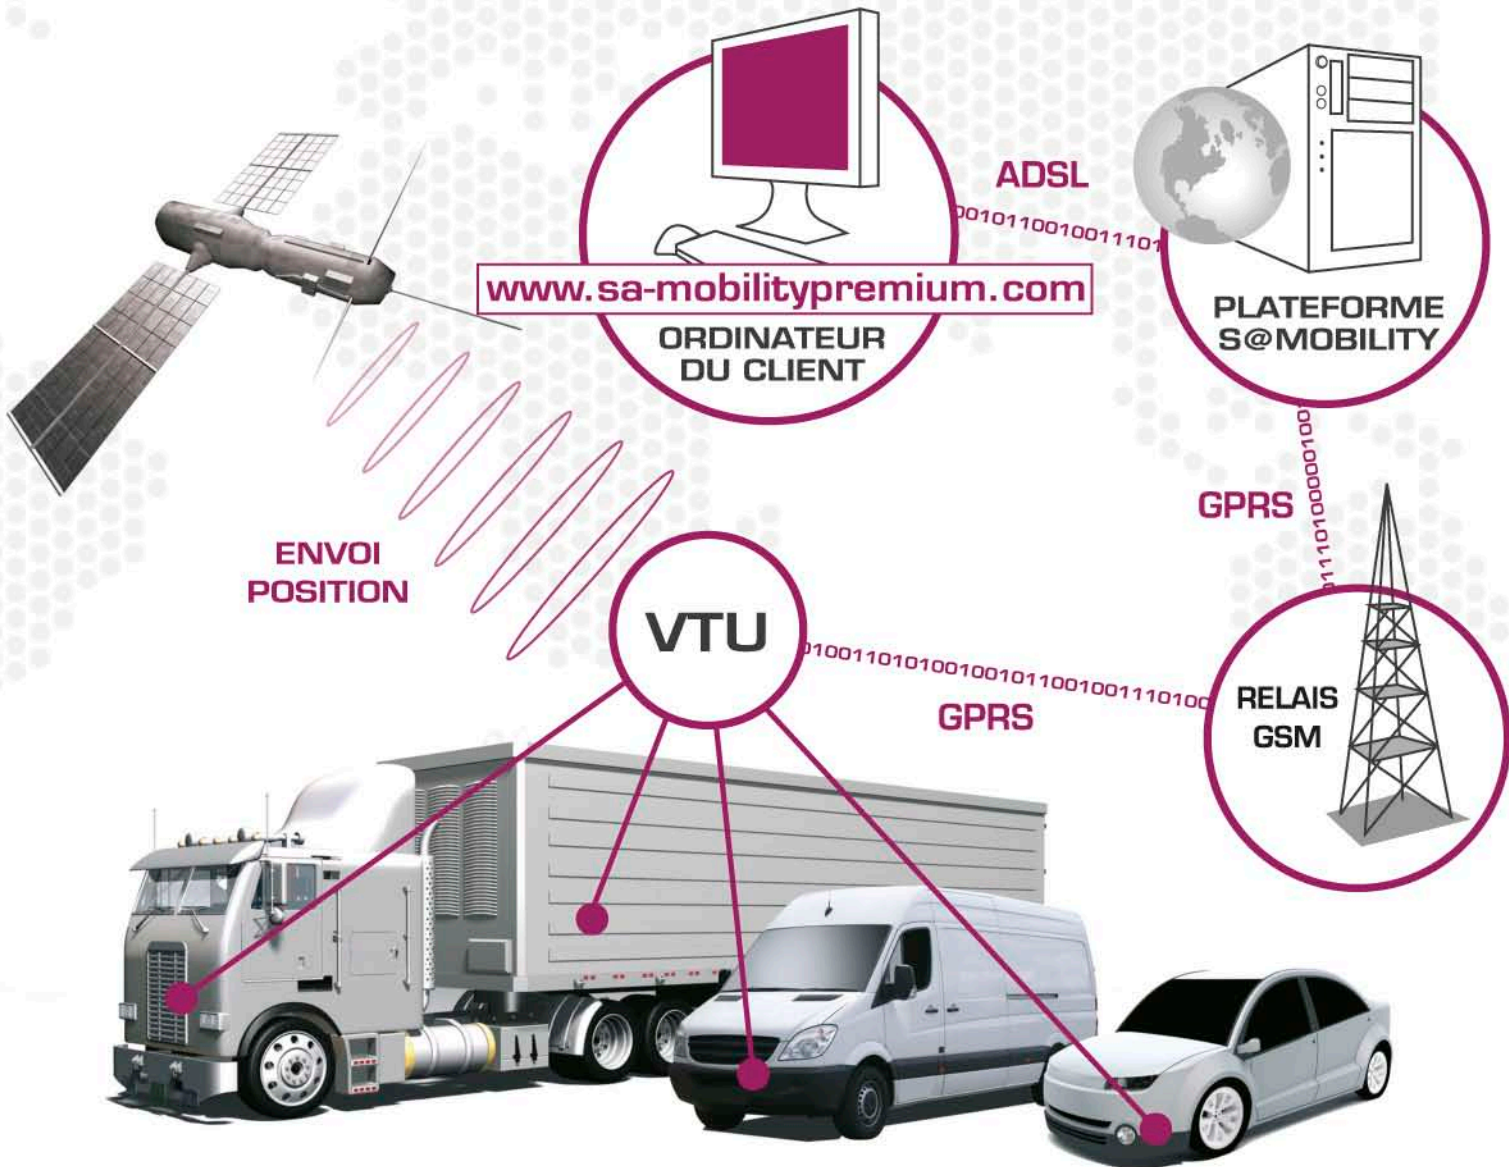

Photo satellite

Obtenez une visualisation terrestre photographique des déplacements de vos personnels itinérants.