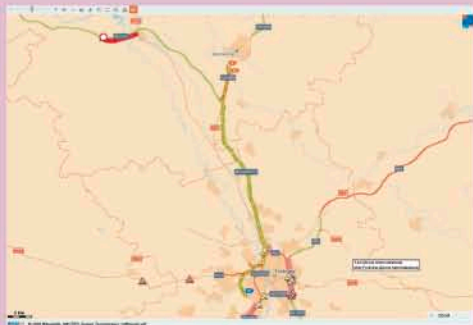

Plus de précision

Cartographie

Le système de zoom renseigne les positions de vos véhicules avec un détail à 3 mètres près.